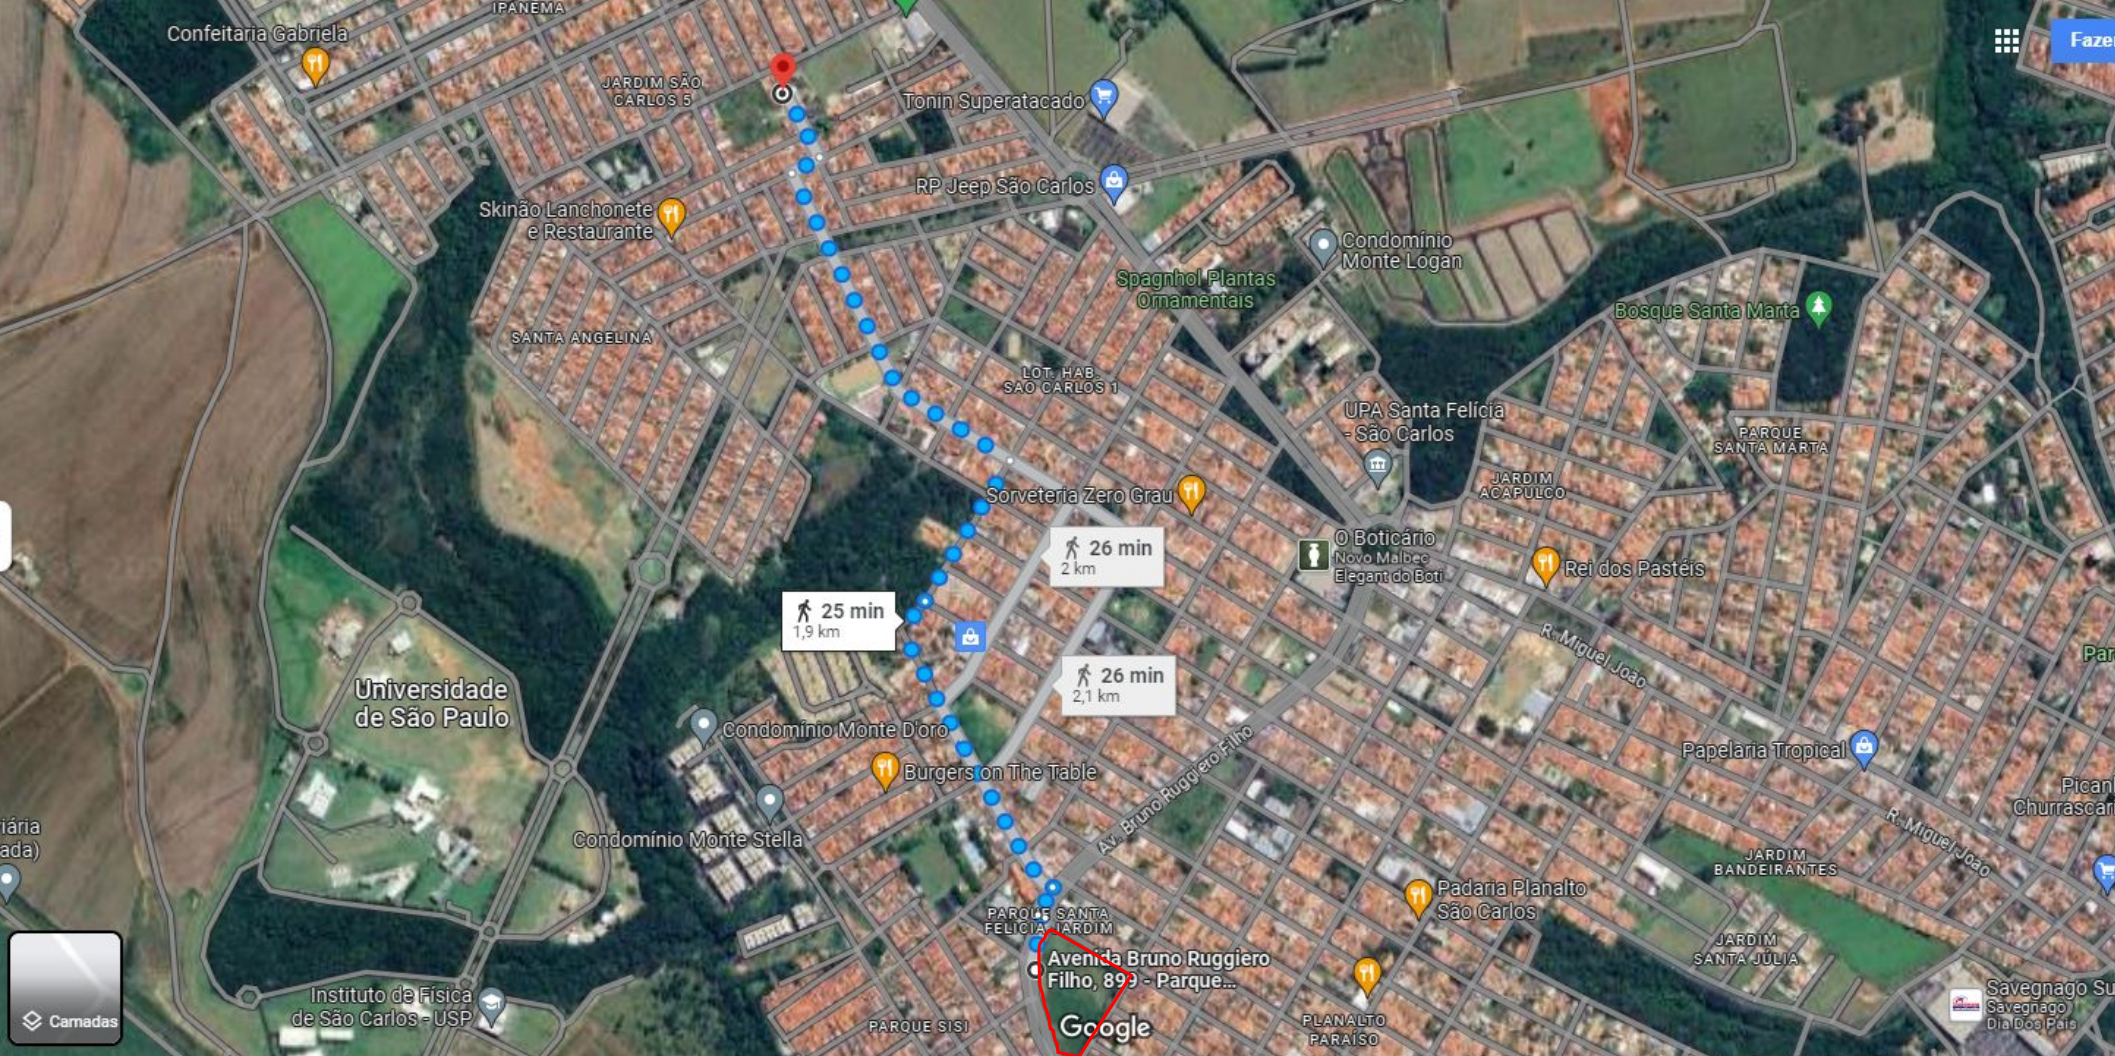

COORDENADAS DO EMPREENDIMENTO CONJUNTO HABITACIONAL SANTA FELICIA I

- ■ ■ • Escola de ensino infantil: 180m (2min)
- ■ ■ • Escola de ensino fundamental I : 250m (3min)
- ■ ■ • Escola de ensino fundamental II : 700m (9min)
- ■ ■ • UBS: 600m (8min)
- ■ ■ • Farmácia: 150m (2min)
- ■ ■ • Supermercado: 900m (11min)
- ■ ■ • Mercearia: 450m (5min)
- ■ ■ • Padaria: 950m (12min)

• +09Itinerários de ônibus 

Conj. Hab. Santa Felícia I

■ ■ ■ CRAS 1,9km (25min)